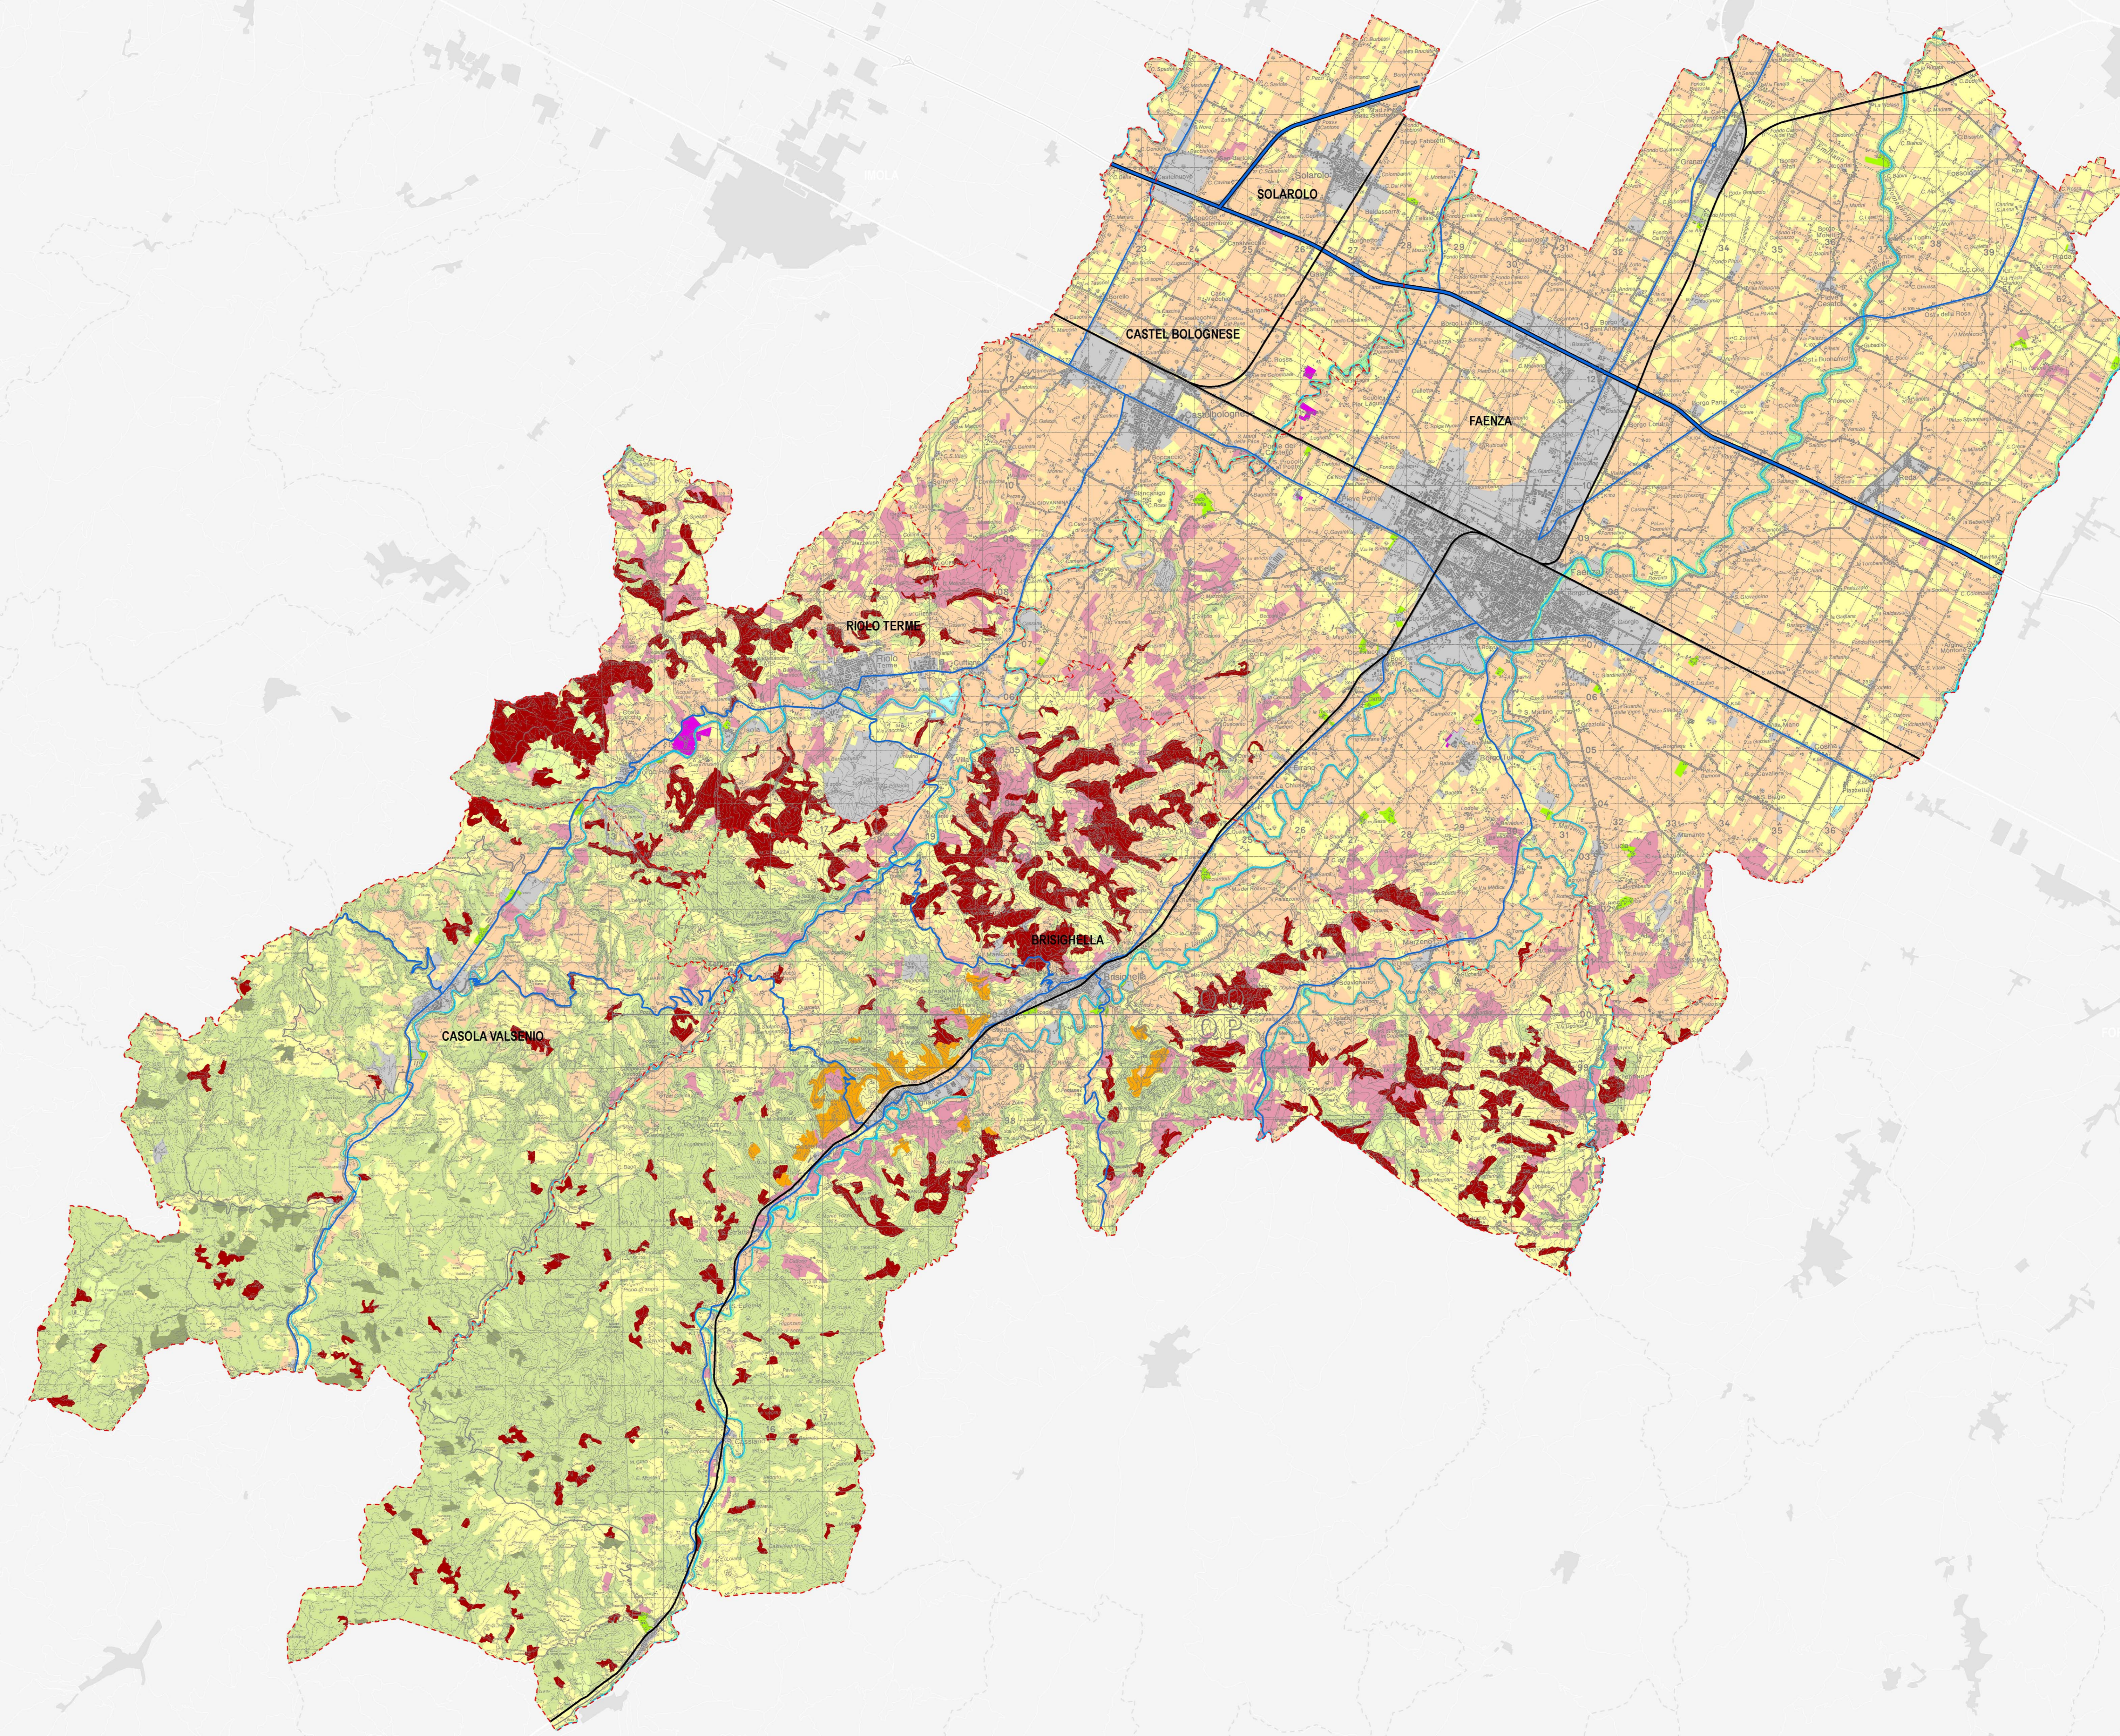

C.3.1.a
SISTEMA TERRITORIALE
SISTEMA DEL TERRITORIO RURALE: uso del suolo
scala 1:50000

SINDACO DI FAENZA Claudio Casadei	ASSESSORE ALLE POLITICHE DEL TERRITORIO COMUNE DI FAENZA Daniela Callegari	SINDACO DI CASTEL BOLOGNESE Daniela Barilli
SINDACO DI BRISIGHELLA Davide Misasi	PROGETTO Eraldo Rossi	SINDACO DI RIOLTO TERME Emma Pucci
SINDACO DI CASOLA VALSENIIO Nicola Ingegn		SINDACO DI SOLAROLO Fabio Accorci

- --- Contorni comunali
- ▭ Territorio pianificato
- Corsi d'acqua
- ▬ Autostrade
- Viabilità principale esistente
- Linee ferroviarie esistenti
- **Zone verdi artificiali non agricole**
- ▭ Parchi e ville, vivai, aree sportive e ricreative
- **Zone agricole seminative**
- ▭ Seminativo semplice e/o in aree irrigue, sistemi colturali e particellari complessi
- **Zone agricole a coltura permanente**
- ▭ Frutteti e colture da legno
- ▭ Vigneti
- ▭ Oliveti
- ▭ Coltivazioni da frutto
- ▭ Colture ortive
- **Zone boscate e ambienti semi-naturali**
- ▭ Prati stabili
- ▭ Boschi di latifoglie e/o di conifere, rimboscamenti recenti
- ▭ Vegetazione igrofila riparia
- **Zone naturali incolte con limitata vegetazione**
- ▭ Aree arbustive, rocce nude, calcaree
- **Zone umide**
- ▭ Zone umide interne
- **Zone non rientranti nelle precedenti categorie**
- ▭ Altro